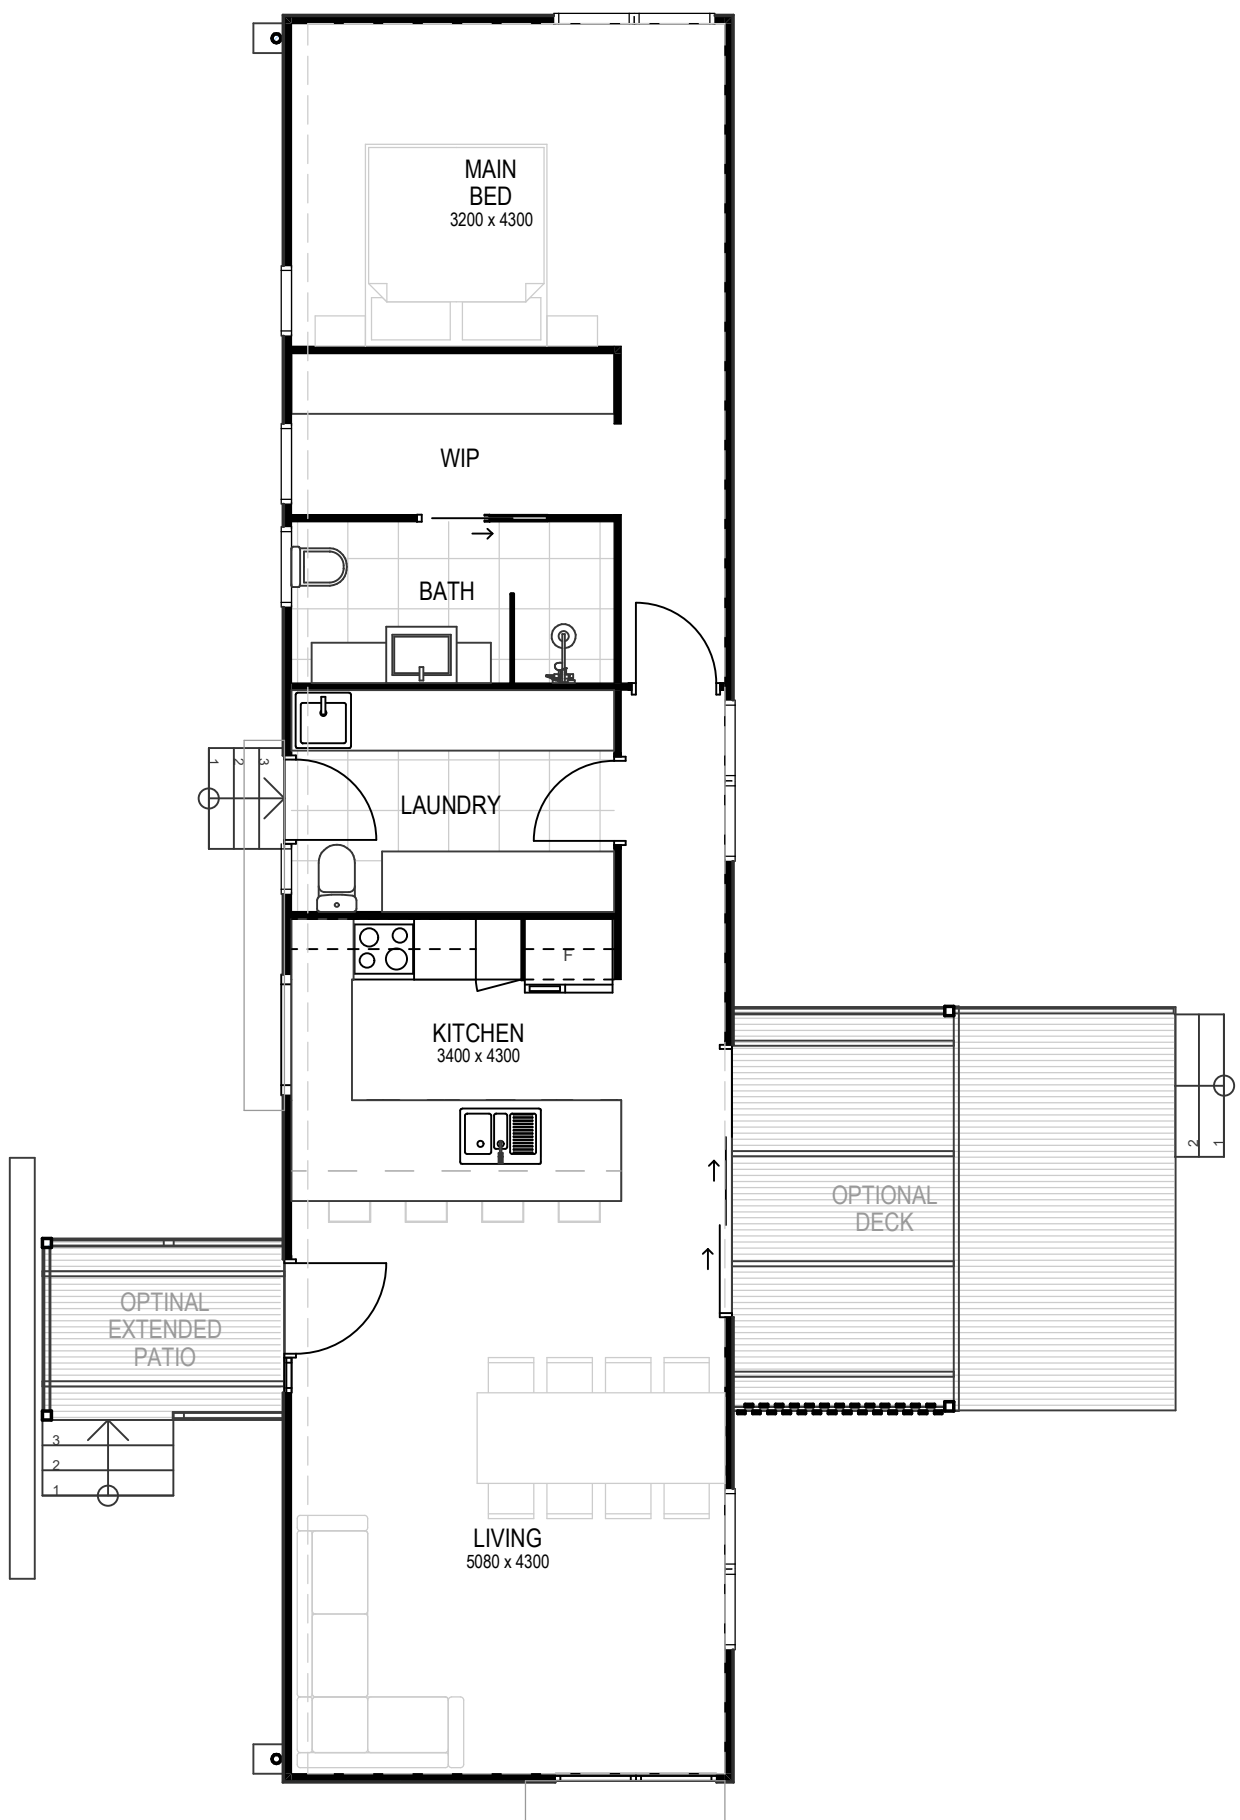

17,500

4,440

6,240  
MIN. SITE WIDTH